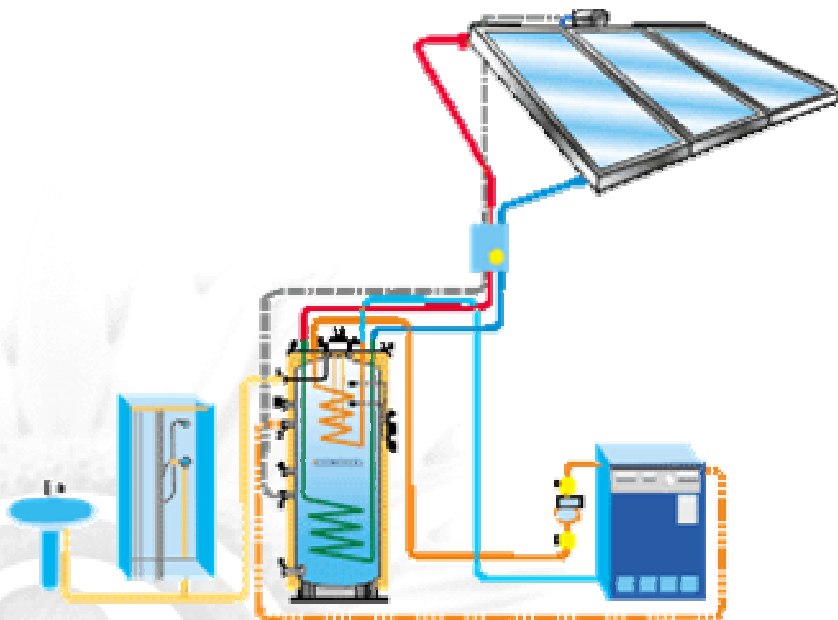

**EQUIPO SOLAR DE 300 LITROS PARA FAMILIA
DE HASTA 8 PERSONAS DESDE**

PVP. = 5.472,45 €
F.E.R. -30% = 1.641,74 €
RESTAN = 3.830,69 €

IVA no incluido