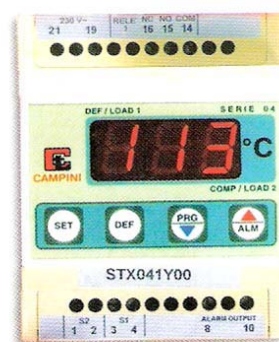

CAMPINI

Nuestro equipo se encuentra a su disposición para asesorar cualquier consulta que estime oportuna.

metaelect@terra.es